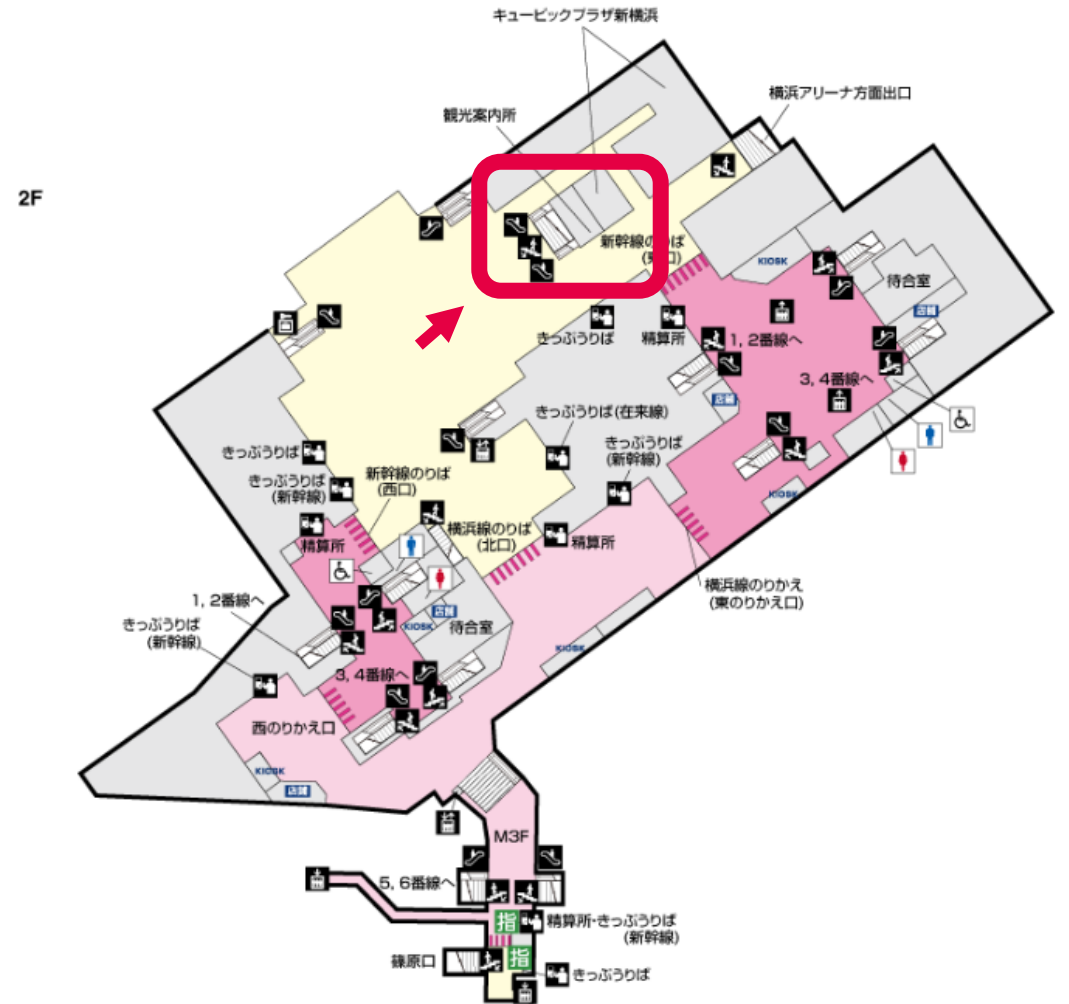

EPLAN本社 アクセス

JR・新幹線の場合

■ JR横浜線の場合

- 北口改札を出て、横浜市営地下鉄へ降りる階段/エスカレータを下ります
- 10番出口から地上へ
- 階段/エスカレータを上がってすぐ左手のローソンの入っているビルの7階がEPLANです

■ 新幹線の場合

- 改札を出て、横浜市営地下鉄へ降りる階段/エスカレータを下ります
- 10番出口から地上へ
- 階段/エスカレータを上がってすぐ左手のローソンの入っているビルの7階がEPLANです

画像引用：JR東日本新横浜駅の構内図・バリアフリー情報

EPLAN本社 アクセス

東急線利用の場合

改札を出て10番出口から地上へ
階段/エスカレータを上
がってすぐ左手のロー
ソンの入っているビル
の7階がEPLANです。

画像引用：東急電鉄各駅情報 新横浜駅

EPLAN本社 アクセス

横浜市営地下鉄利用の場合

改札を出て10番出口から地上へ
階段/エスカレータを上
がってすぐ左手のロー
ソンの入っているビル
の7階がEPLANです。

画像引用：横浜市交通局 新横浜の駅情報