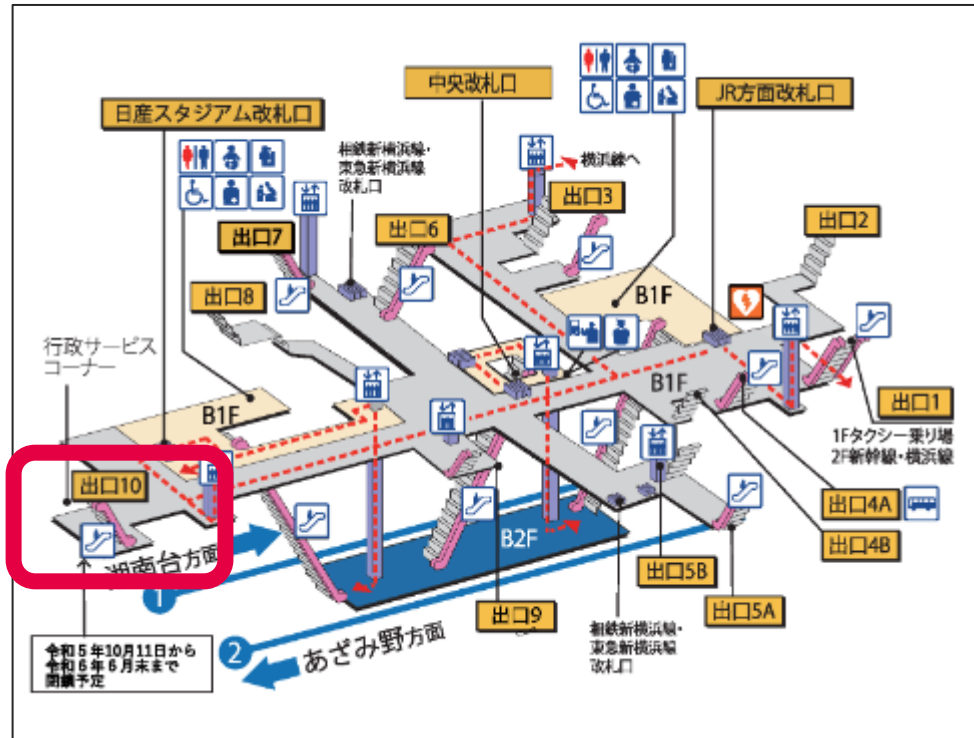

EPLAN本社 アクセス

JR・新幹線の場合

■ JR横浜線の場合

- 北口改札を出て、横浜市営地下鉄へ降りる階段/エスカレータを下ります
- 10番出口から地上へ
- 階段/エスカレータを上がってすぐ左手のローソンの入っているビルの7階がEPLANです

■ 新幹線の場合

- 改札を出て、横浜市営地下鉄へ降りる階段/エスカレータを下ります
- 10番出口から地上へ
- 階段/エスカレータを上がってすぐ左手のローソンの入っているビルの7階がEPLANです

画像引用：JR東日本新横浜駅の構内図・バリアフリー情報

EPLAN本社 アクセス

東急線利用の場合

改札を出て10番出口から地上へ
階段/エスカレータを上
がってすぐ左手のロー
ソンの入っているビル
の7階がEPLANです。

画像引用：東急電鉄各駅情報 新横浜駅

EPLAN本社 アクセス

横浜市営地下鉄利用の場合

改札を出て10番出口から地上へ
階段/エスカレータを上
がってすぐ左手のロー
ソンの入っているビル
の7階がEPLANです。

画像引用：横浜市交通局 新横浜の駅情報